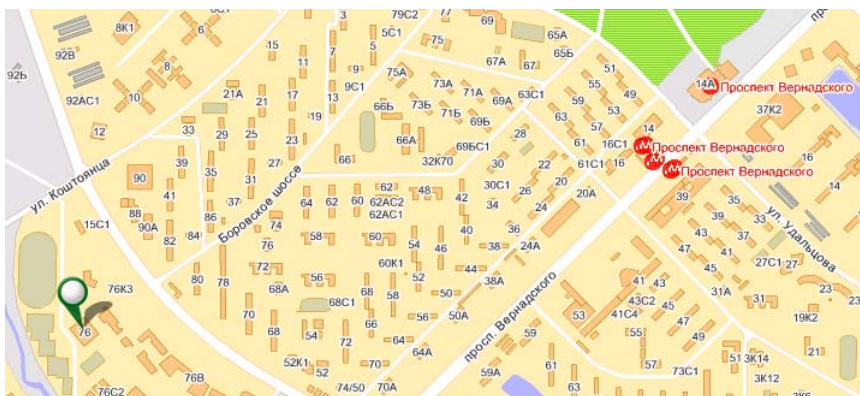

Возможно, цены изменятся с января 2011 года на 100-150 руб.

Метро «Рязанский проспект», 1 мин. пешком

Время до МГЮА: 35 мин.

Как добраться до Московской Государственной Юридической Академии

Фасад академии

Ближайшие станции метро – «Баррикадная» или «Краснопресненская».

МГЮА – 5 минут пешком.

Адрес: 123995 Москва, ул. Садовая-Кудринская, д.9.

Как добраться до Московского Государственного Института Международных Отношений

Ближайшая станция метро – «Проспект Вернадского».

МГИМО – 10–15 минут пешком.

Адрес: 119454, Москва, проспект Вернадского, д.76.