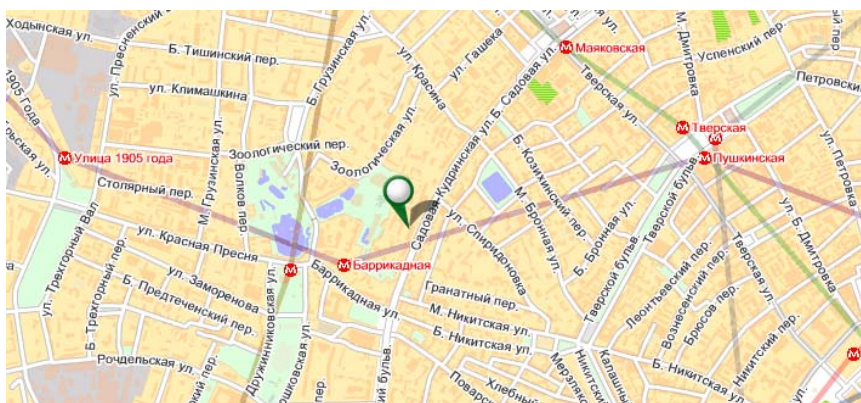

Возможно, цены изменятся с января 2011 года на 100-150 руб.

Метро «Рязанский проспект», 1 мин. пешком

Время до МГЮА: 35 мин.

Как добраться до Московской Государственной Юридической Академии

Фасад академии

Ближайшие станции метро – «Баррикадная» или «Краснопресненская».

МГЮА – 5 минут пешком.

Адрес: 123995 Москва, ул. Садовая-Кудринская, д.9.

Как добраться до Московского Государственного Института Международных Отношений

Ближайшая станция метро – «Проспект Вернадского».

МГИМО – 10–15 минут пешком.

Адрес: 119454, Москва, проспект Вернадского, д.76.