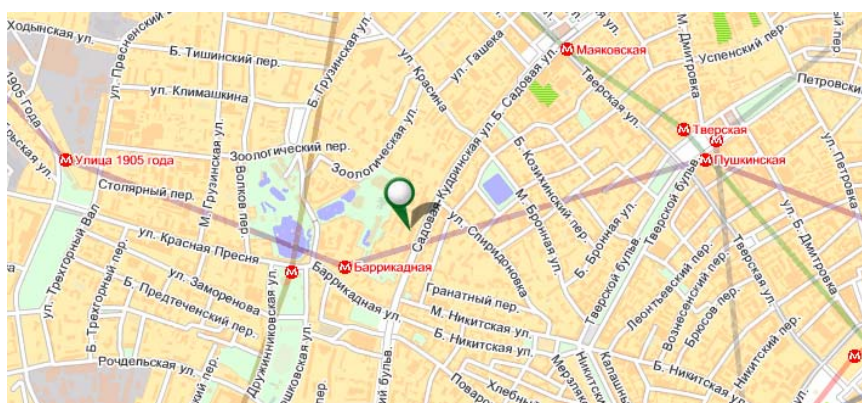

Метро «Рязанский Проспект», 50 м. от гостиницы

Время до МГЮА: 30 мин.

10. Гостиница Якорная

Адрес ул. Судостроительная, д.32, корп.2.

Тел. (499) 616-04-77

Сайт <http://www.hotel-yakor.ru/>

1-местный номер: **1500 руб. за номер в сутки**

Телевизор

В гостинице:

Кухня

Бытовая комната (утюги, гладильные доски)

3х-местный номер

Метро «Коломенская», трамвай № 47 или 35 или
маршрутное такси № 107 до ост. «Улица Якорная».

Время до МГЮА: 40 мин.

Как добраться до Московской Государственной Юридической Академии

Фасад академии

Ближайшие станции метро – «Баррикадная» и «Краснопресненская».

МГЮА – 5 минут пешком.

Адрес: 123995 Москва, ул. Садовая-Кудринская, д.9.

Как добраться до Московского Государственного Института Международных Отношений

Ближайшая станция метро – «Проспект Вернадского».

МГИМО – 10–15 минут пешком.

Адрес: 119454, Москва, проспект Вернадского, д.76.